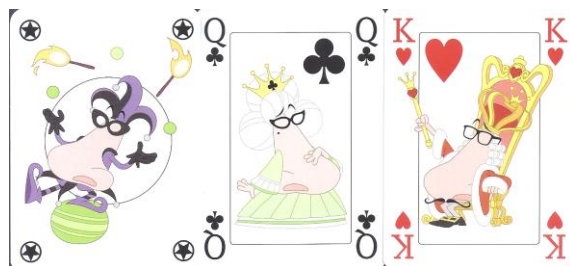

Mazzo: ACQUA DI SIRMIONE

Tipo: Singolo Doppio

Dorso:

Semi: *Le carte, di manifattura non rilevata, sono nuove ma non sigillate, hanno i soliti semi francesi con solo le Figure, originalmente comiche:*

Contenitore: *Le carte sono nella loro scatolina, in cartoncino, con il fronte come dalla prima immagine, ed il retro, come da quella a fianco:*